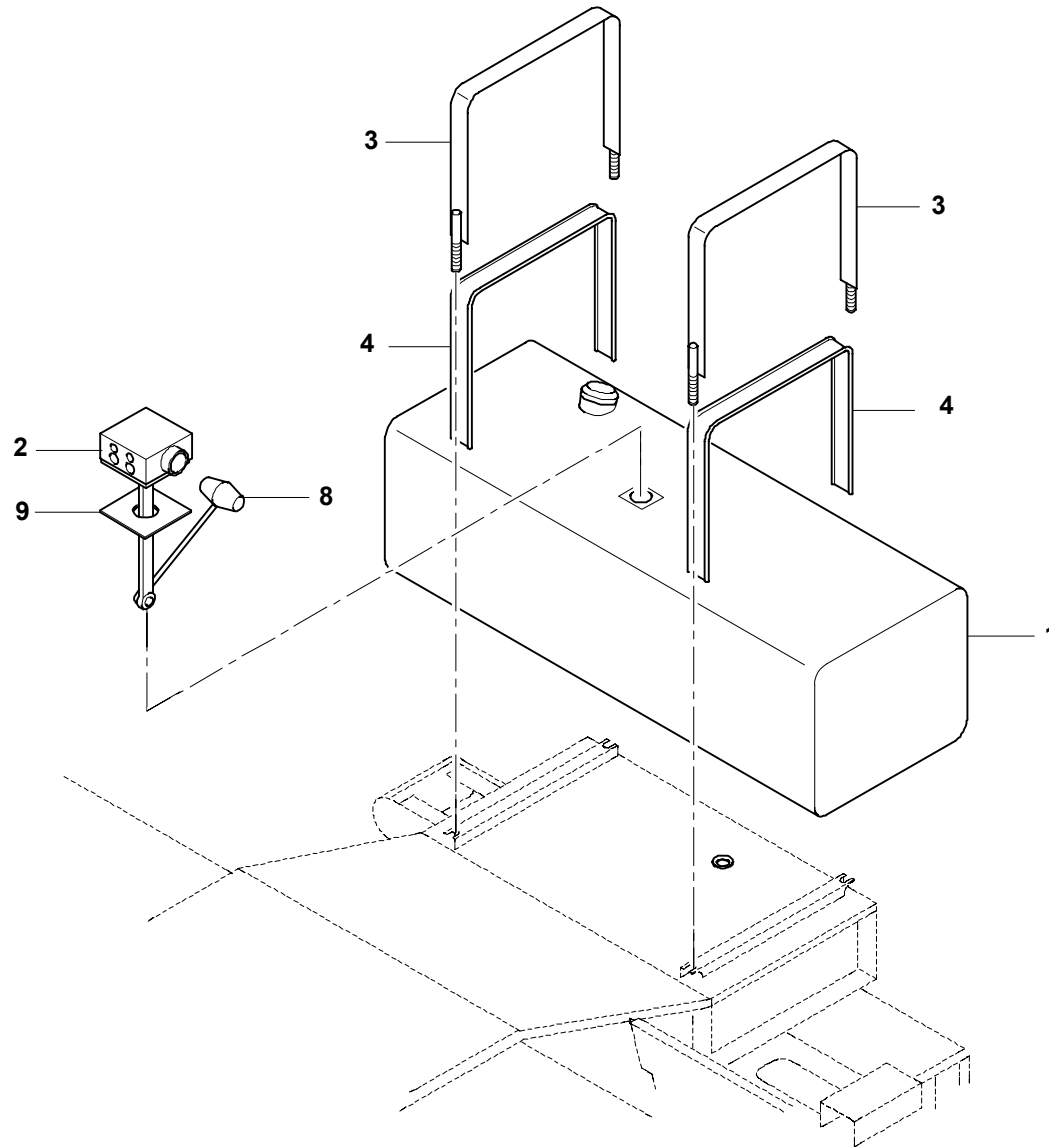

GROVEEINBAU DIESELTANK
MOUNTING DIESEL TANKBILDТАFEL
PICTORIAL DISPLAY**GMK 4080**
BE 504
G 631

05.06

3057461-ETL B

1/1

3057461-B-BL01-0506-0000